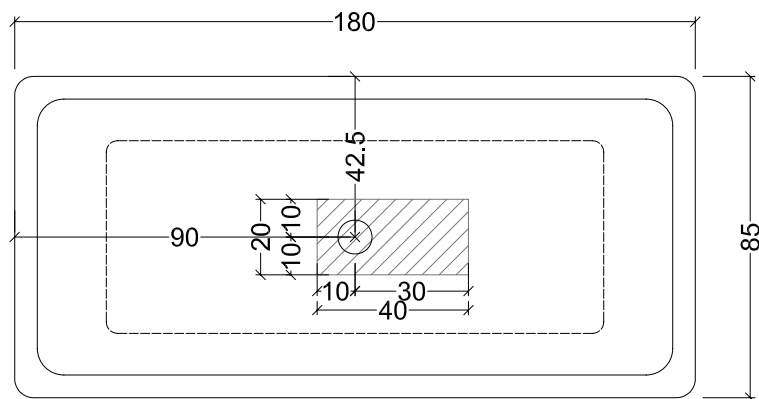

5680-5690

- Pozzetto per scarico cm 40x20 profondità max cm 8

5780 - 5790

Tutte le misure sono espresse in cm. | All measurements are expressed in cm. | Toutes les mesures sont exprimées en cm. | Sämtliche Maße sind in cm.

- Pozzetto per scarico cm 40x20 profondità max cm 8