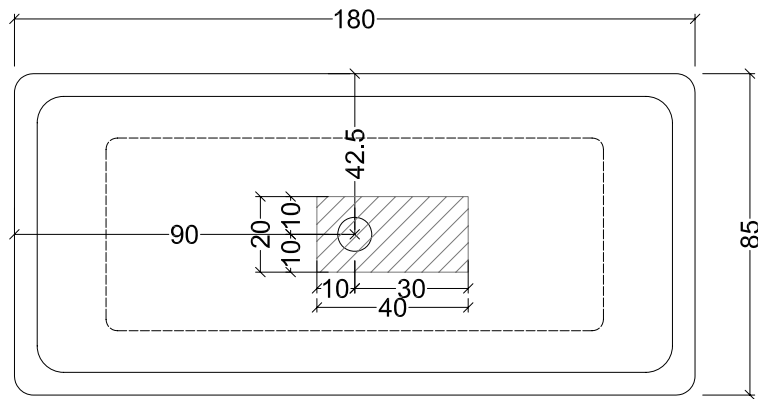

5680-5690

- Pozzetto per scarico cm 40x20 profondità max cm 8

5780 - 5790

Tutte le misure sono espresse in cm. | All measurements are expressed in cm. | Toutes les mesures sont exprimées en cm. | Sämtliche Maße sind in cm.

- Pozzetto per scarico cm 40x20 profondità max cm 8