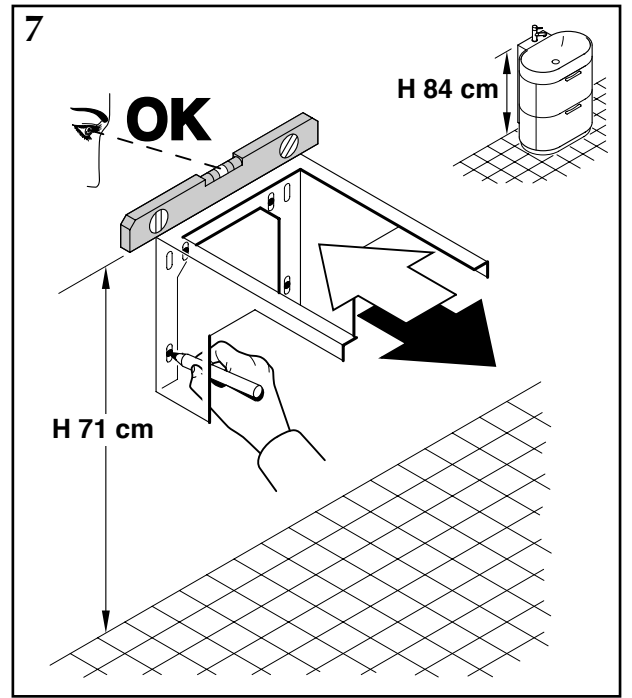

LAVABO BILBAO A TERRA
COD. N° 848170 L = 70cm

9

10

11

12

13

14

15