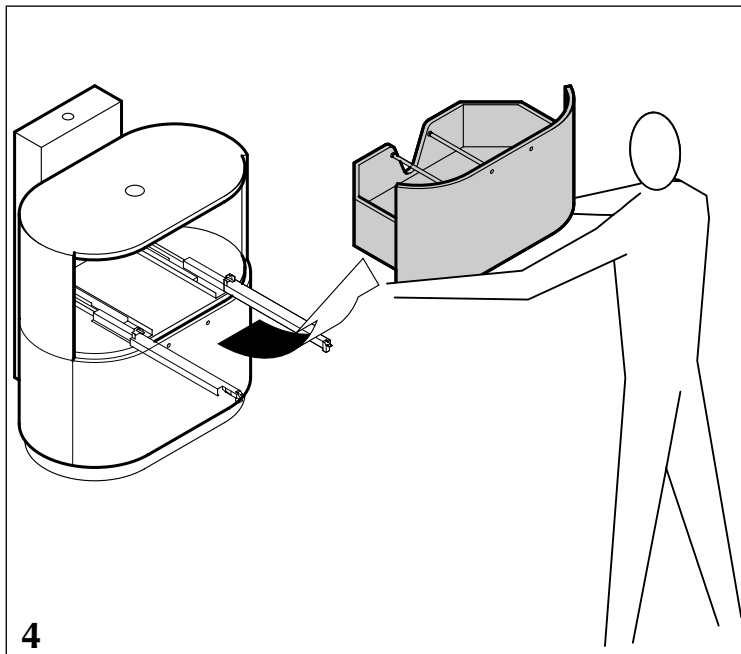

LAVABO BILBAO A TERRA
COD. N° 848170 L = 70cm

9

10

11

12

13

14

15