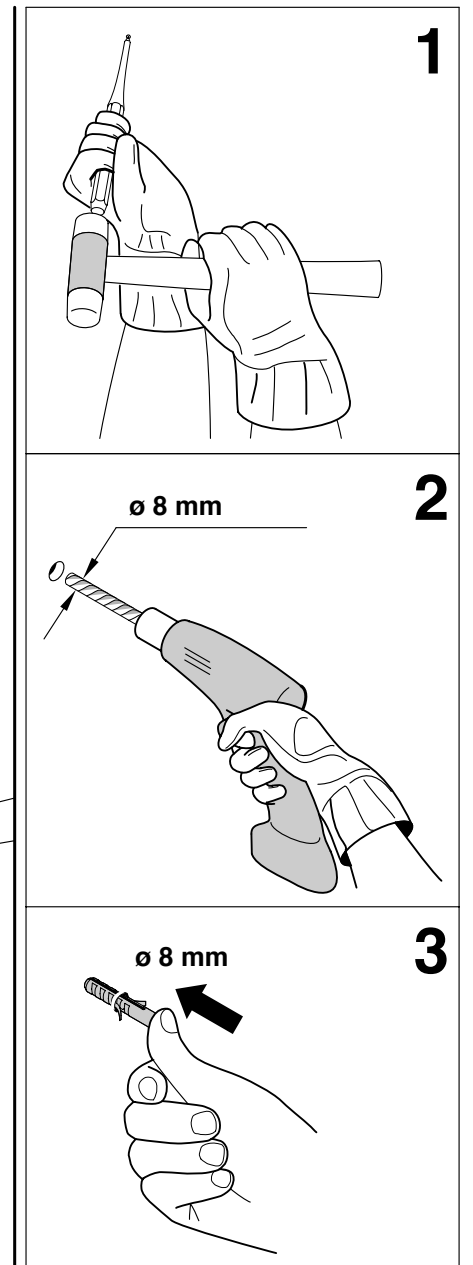

LAVABO BILBAO A TERRA
COD. N° 848170 L = 70cm

9

10

11

12

13

14

15