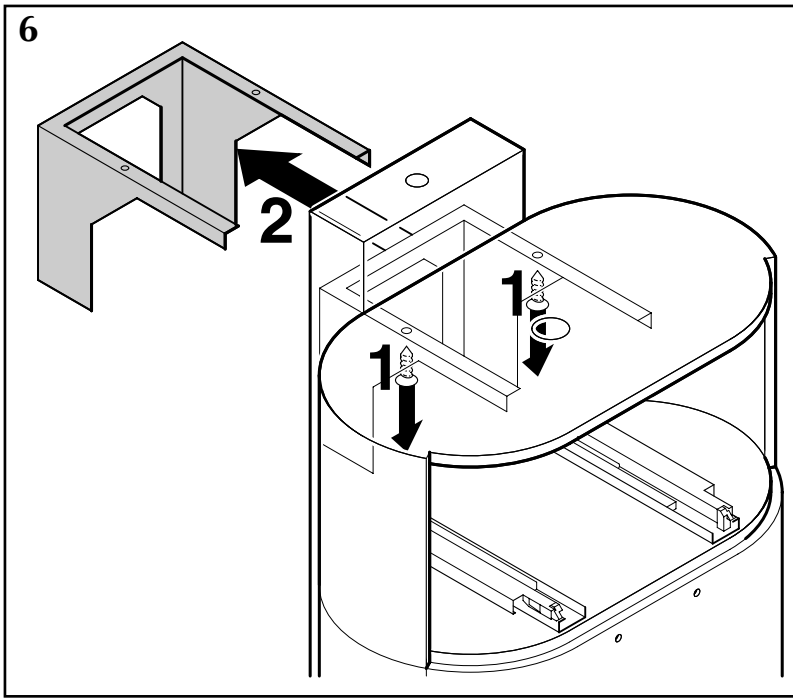

LAVABO BILBAO A TERRA
COD. N° 848170 L = 70cm

9

10

11

12

13

14

15