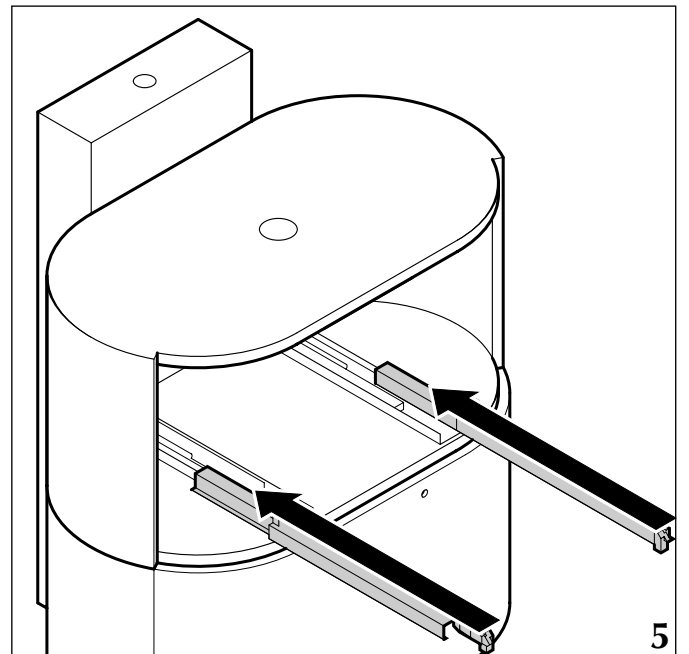

LAVABO BILBAO A TERRA
COD. N° 848170 L = 70cm

9

10

11

12

13

14

15