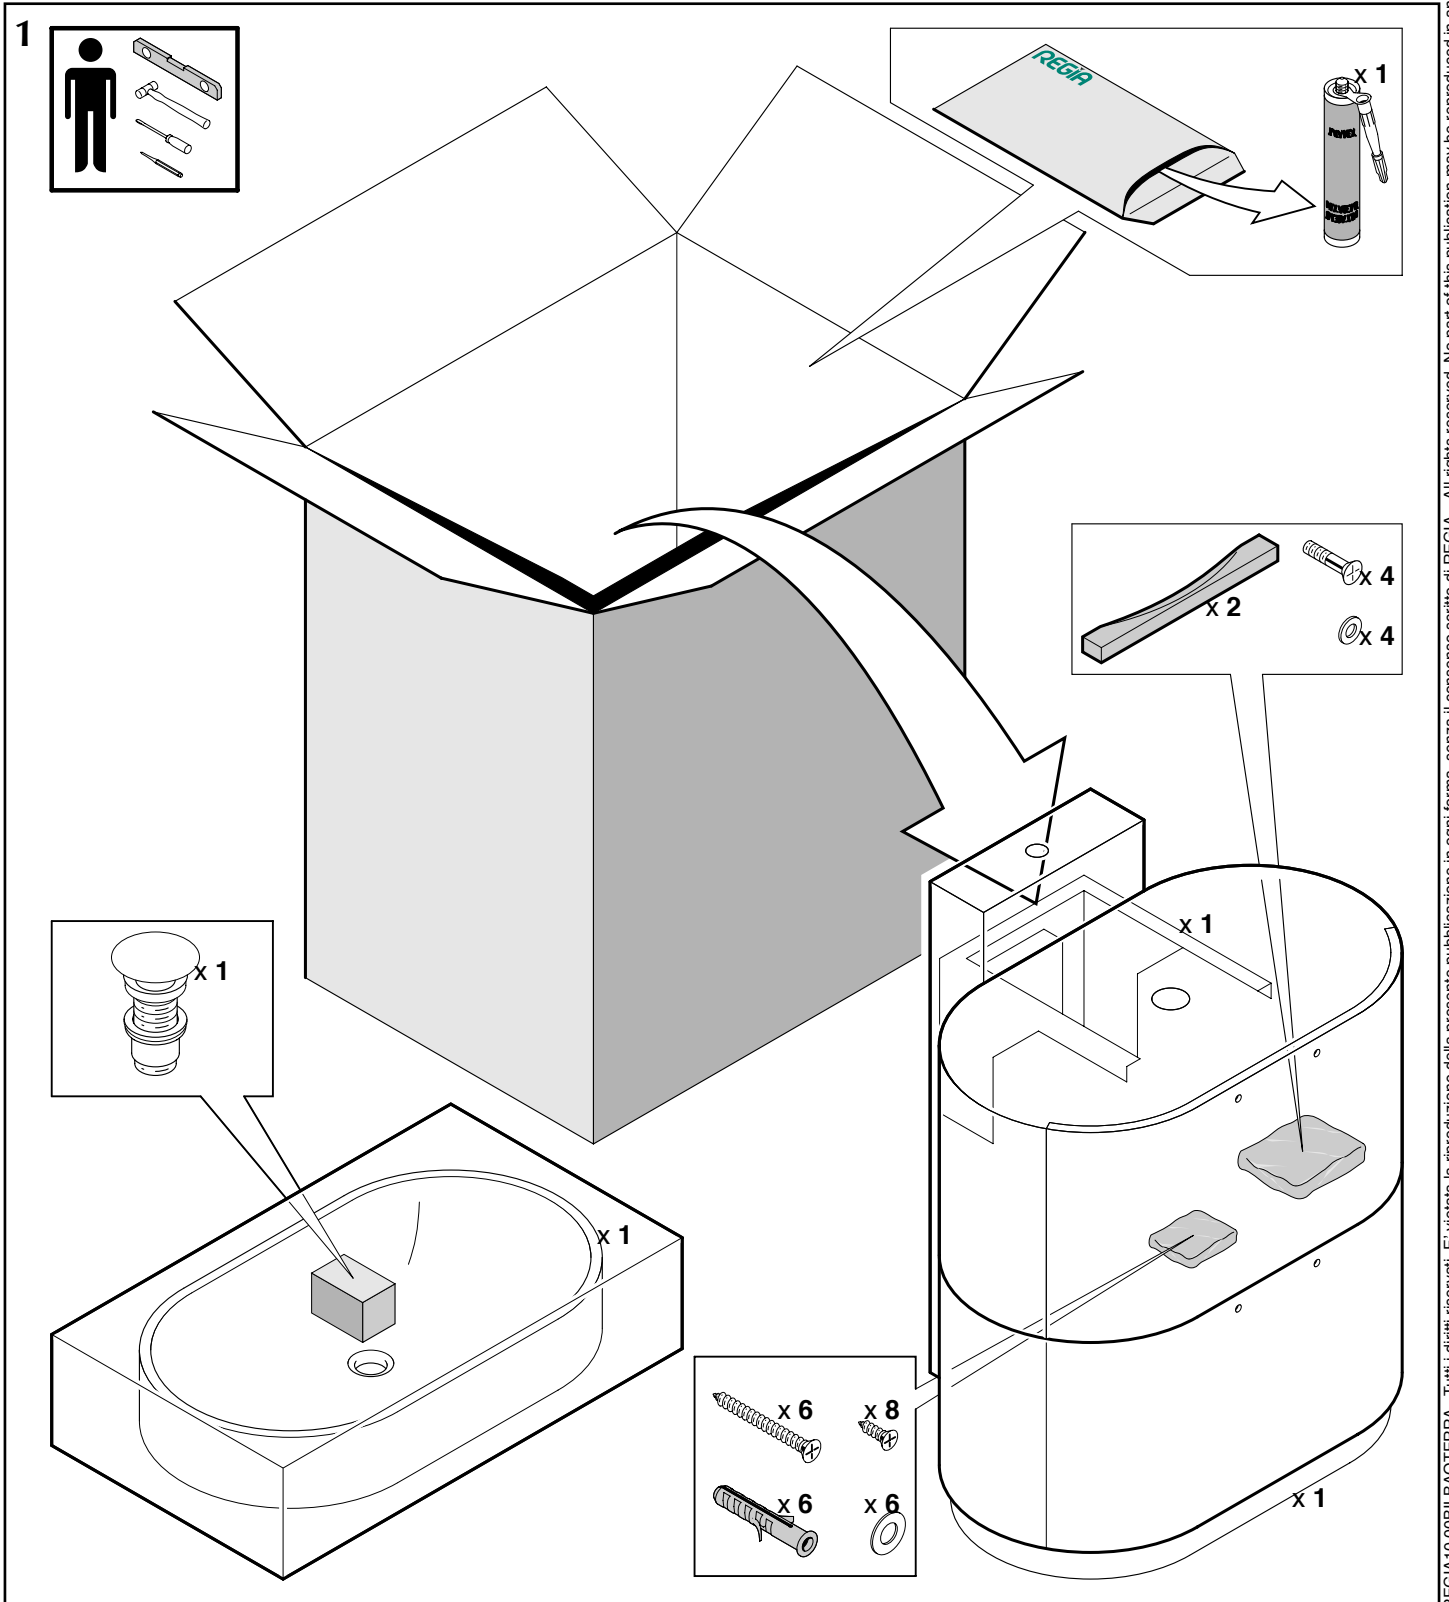

LAVABO BILBAO A TERRA
COD. N° 848170 L = 70cm

9

10

11

12

13

14

15

per le versioni laccate il pannello è in MDF nobilitato con verniciatura poliuretana lucida spazzolata

Tutti i cassetti sono in metallo, acciaio doppia verniciatura antigraffio, ad estrazione totale, autorientro a molla (Hettich).