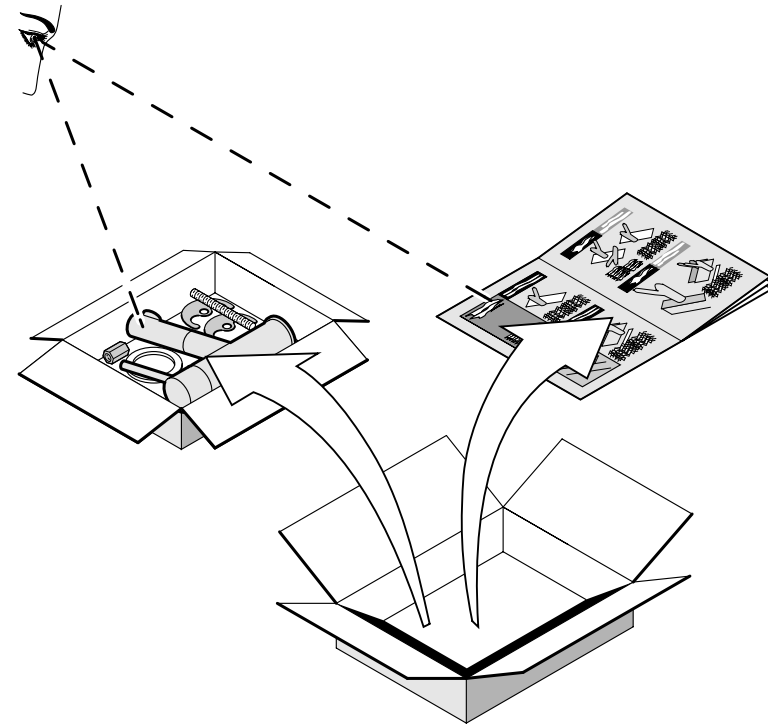

LAVABO BILBAO A TERRA
COD. N° 848170 L = 70cm

9

10

11

12

13

14

15

Regia garantisce che tutti i prodotti sono stati realizzati secondo le procedure e gli standard più restrittivi. I prodotti in vetro sono verniciati a forno con temperature a 500° C per garantire la resistenza e la brillantezza nel tempo.