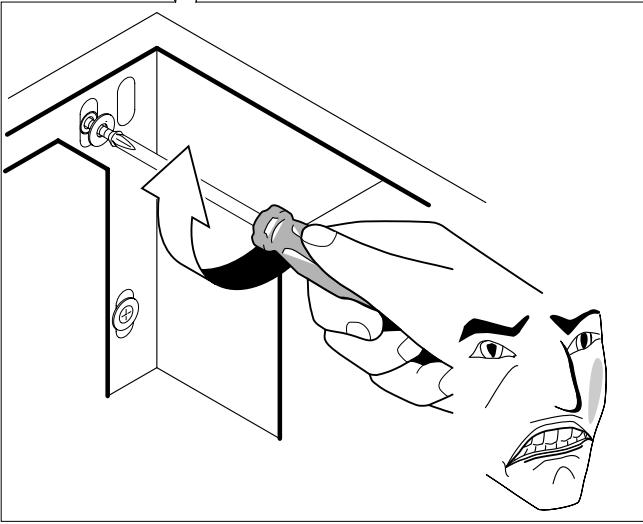

LAVABO BILBAO A TERRA
COD. N° 848170 L = 70cm

9

10

11

12

13

14

15