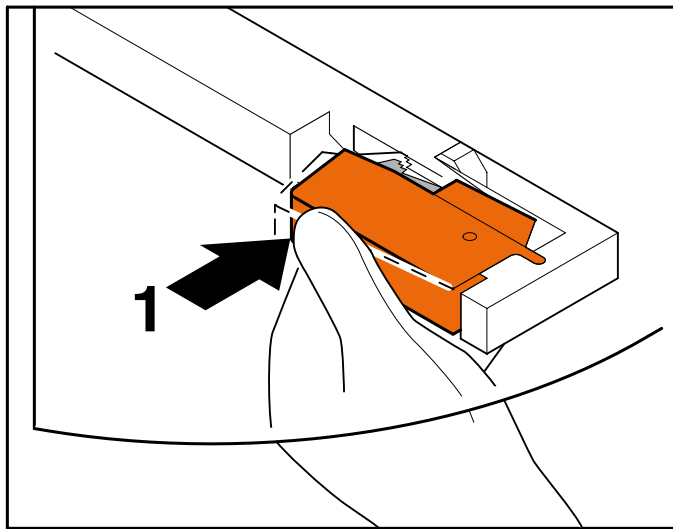

LAVABO BILBAO A TERRA
COD. N° 848170 L = 70cm

9

10

11

12

13

14

15