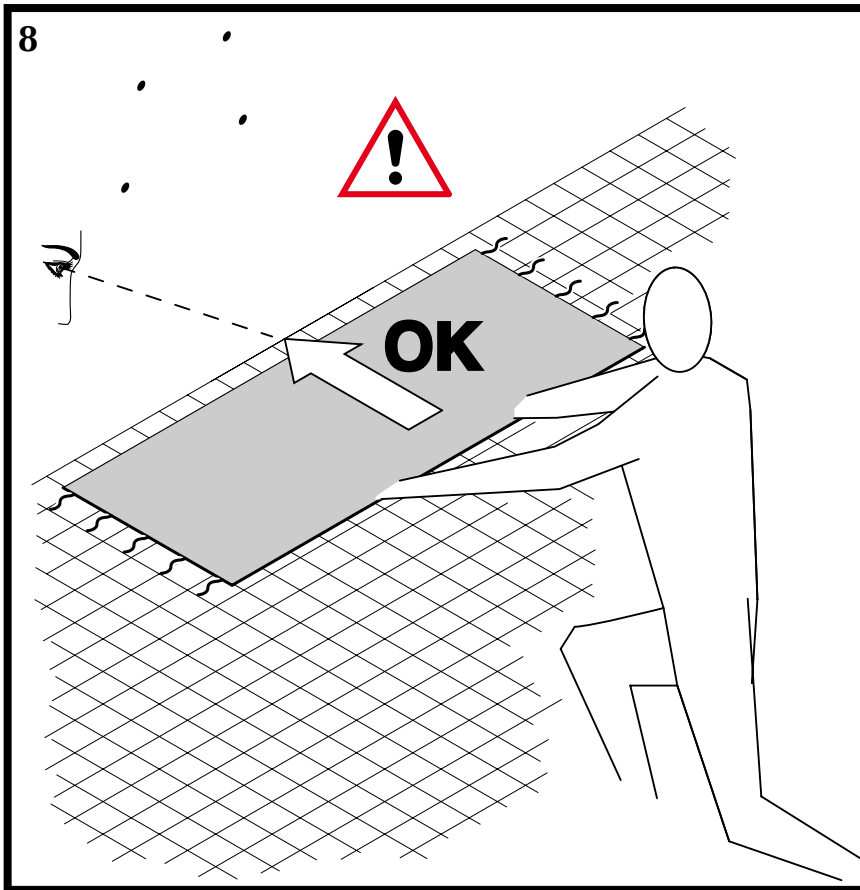

LAVABO BILBAO A TERRA
COD. N° 848170 L = 70cm

9

10

11

12

13

14

15