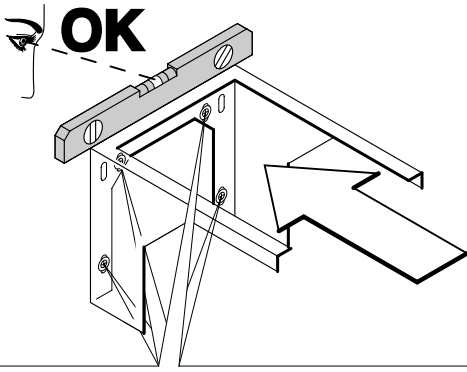

LAVABO BILBAO A TERRA
COD. N° 848170 L = 70cm

9

10

11

12

13

14

15