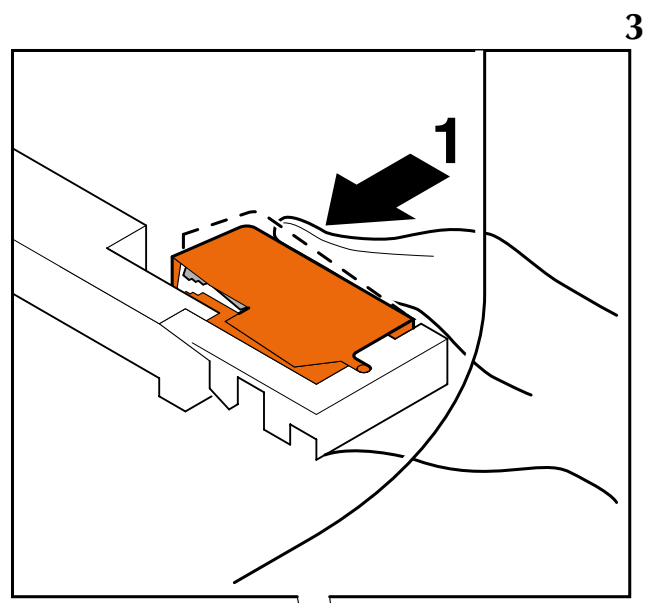

LAVABO BILBAO A TERRA
COD. N° 848170 L = 70cm

9

10

11

12

13

14

15