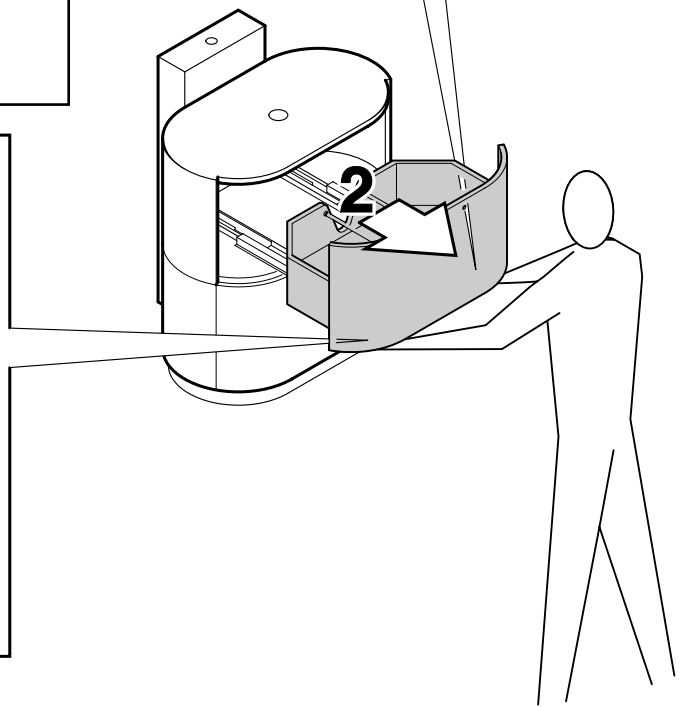

LAVABO BILBAO A TERRA
COD. N° 848170 L = 70cm

9

10

11

12

13

14

15