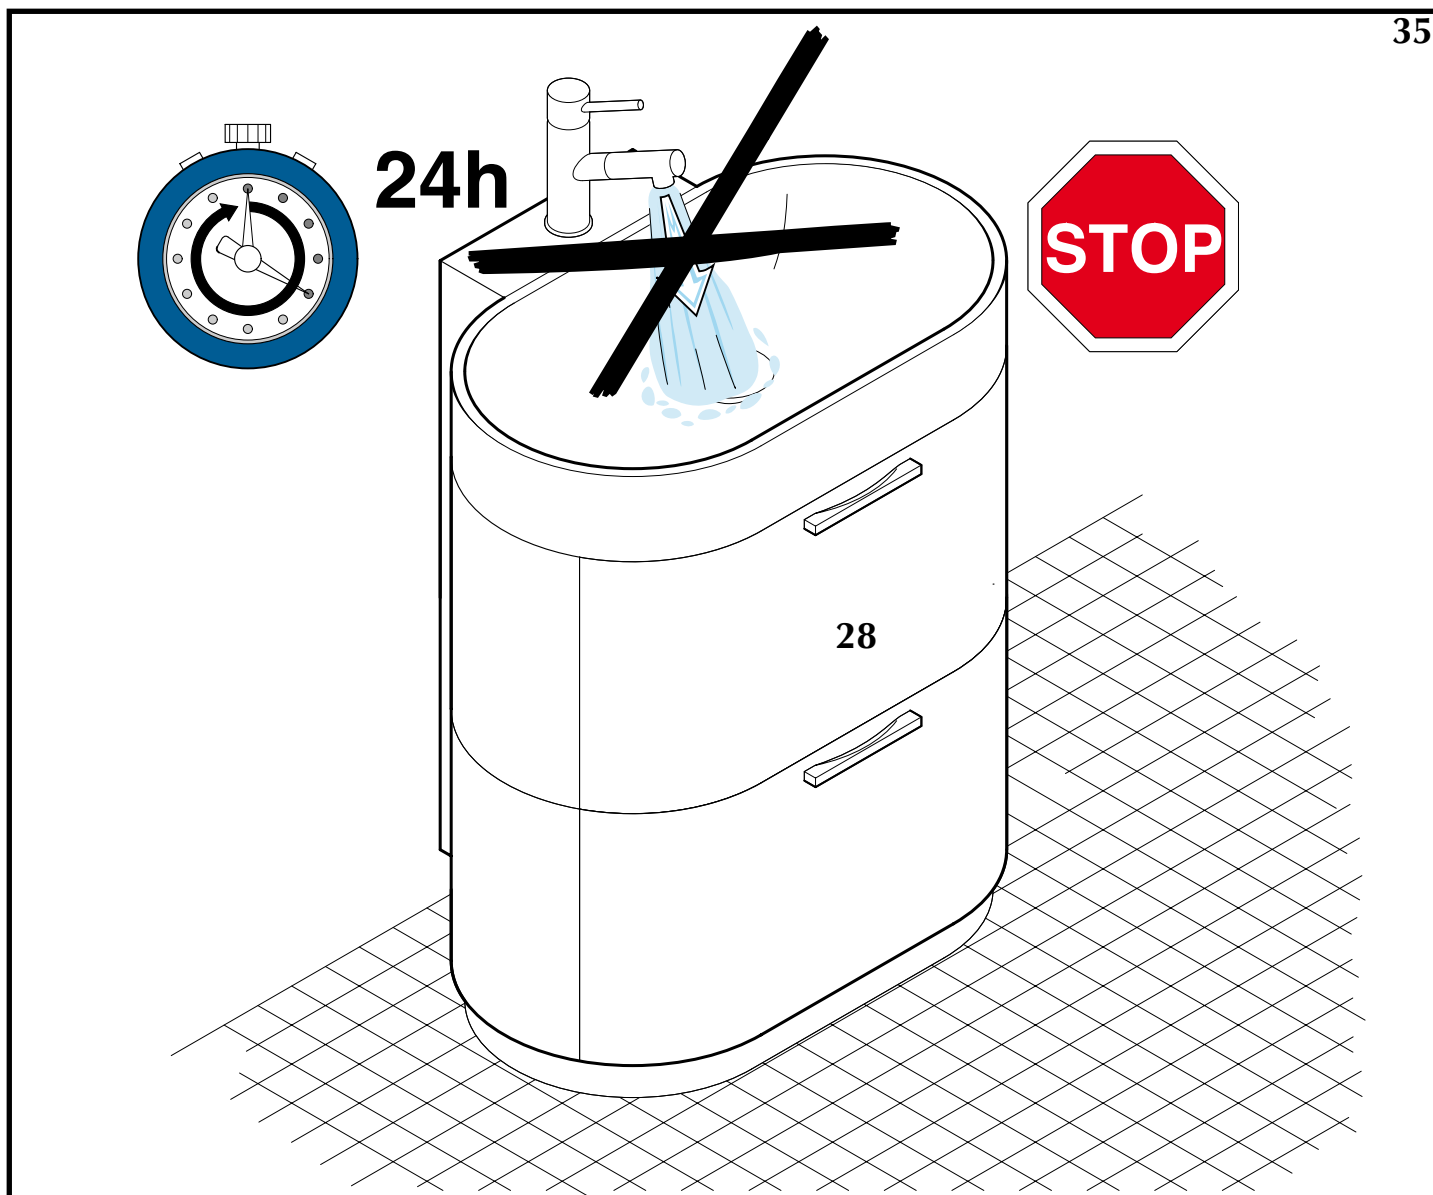

AVVERTENZE E ISTRUZIONI D'USO

La ditta Regia certificata **BVQI SINCERT** vision 2000 garantisce che il prodotto è stato costruito con i migliori materiali montato e provato per durare nel tempo.

Regia garantisce che tutti i prodotti sono stati realizzati secondo le procedure e gli standard più restrittivi. I prodotti in vetro sono verniciati a forno con temperature a 500° C per garantire la resistenza e la brillantezza nel tempo.

Il vetro viene detensionato per garantire stabilità nel tempo e resistenza agli shock termici e meccanici.

Per i mobili in legno vengono utilizzati a seconda del prodotto pannelli multistrato in betulla, placcati con rovere rigato o con tranciato di acero frizée di prima scelta.

per le versioni laccate il pannello è in MDF nobilitato con verniciatura poliuretana lucida spazzolata

Tutti i cassetti sono in metallo, acciaio doppia verniciatura antigraffio, ad estrazione totale, autorientro a molla (Hettich).

le cerniere sono in acciaio stampato nichelato apertura 45°/90°.

RACCOMANDAZIONI

Al fine di garantire nel tempo il perfetto stato del prodotto, si raccomanda di non utilizzare acidi solventi, materiali abrasivi, ma di utilizzare panni morbidi e prodotti specifici per le varie superfici.

IMPORTANTE

I prodotti facenti parti della fornitura devono essere montati secondo le istruzioni allegate da personale specializzato.

Il non rispetto delle procedure indicate fa decadere ogni garanzia sulla fornitura da parte di Regia.

WARNINGS AND USAGE MODALITIES

The company Regia, **BVQI SINCERT** vision 2000 certified, warranties that the product is built using the best materials, assembled and tested to last in time. Regia warranties that all its products are developed according to the most strict standards and procedures. Glass products are painted and fired at 500 degrees C to ensure a lasting brightness and durability.

The glass is then tempered in order to guarantee time stability and resistance to thermal and mechanical shocks.

For our wood furniture we use first-quality birch plywood that is oak or maple veneered depending on the finish we want to offer.

For lacquered pieces of furniture we use MDF treated with bright polyurethane varnish.

All drawers are in double-varnish steel to make it scratch resistant, fully extendable and with self closing feature (mechanism from Hettich). Hinges are in stamped nickel-finish steel with opening 45/90.

RACCOMANDATIONS

In order to guarantee the appearance and durability of the product, we recommend not to use acetic solvents, abrasive sponges, but to use soft cloth and products developed specifically for the various surfaces.

VERY IMPORTANT

Our products must be installed according to the installation instructions by professionals.

The lack of observance of the mentioned procedures makes any warranty offered by Regia null.

AVIS ET INSTRUCTIONS D'UTILIZATIONS