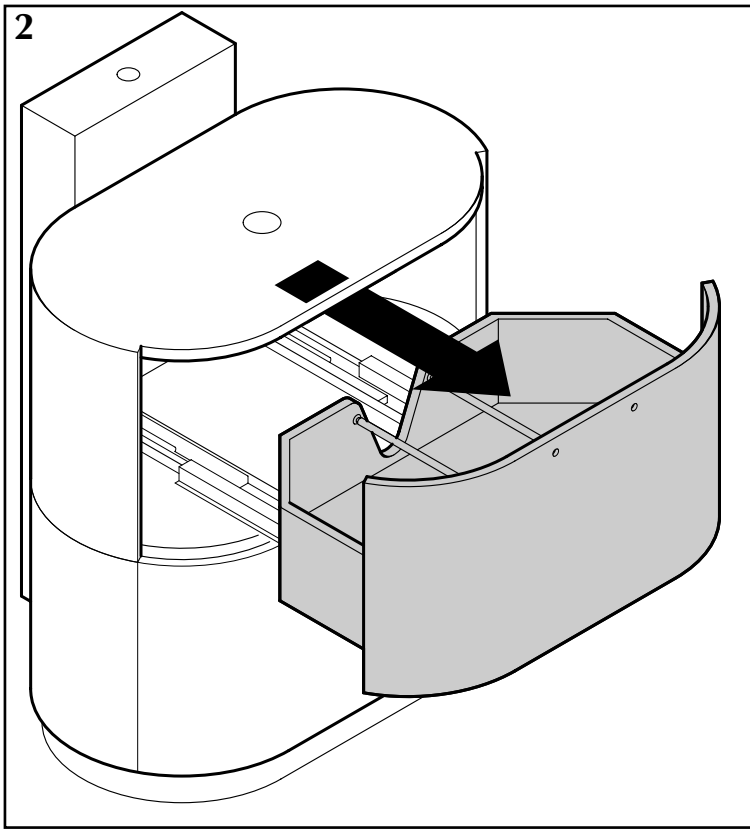

LAVABO BILBAO A TERRA
COD. N° 848170 L = 70cm

9

10

11

12

13

14

15