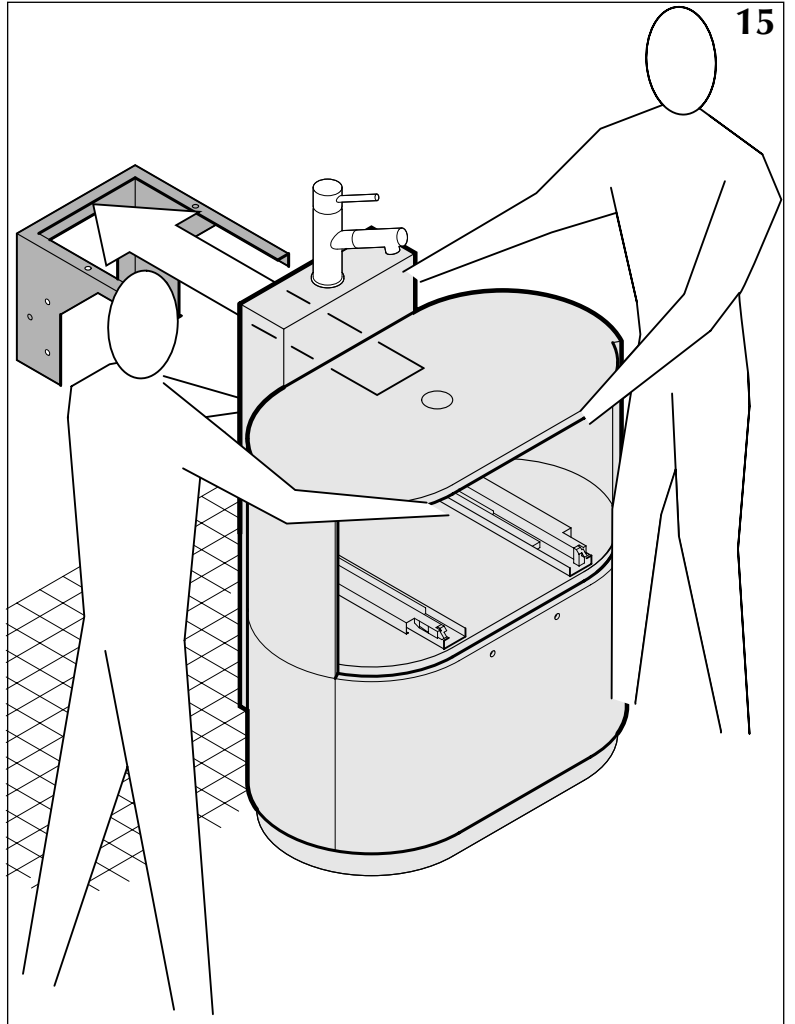

LAVABO BILBAO A TERRA
COD. N° 848170 L = 70cm

9

10

11

12

13

14

15