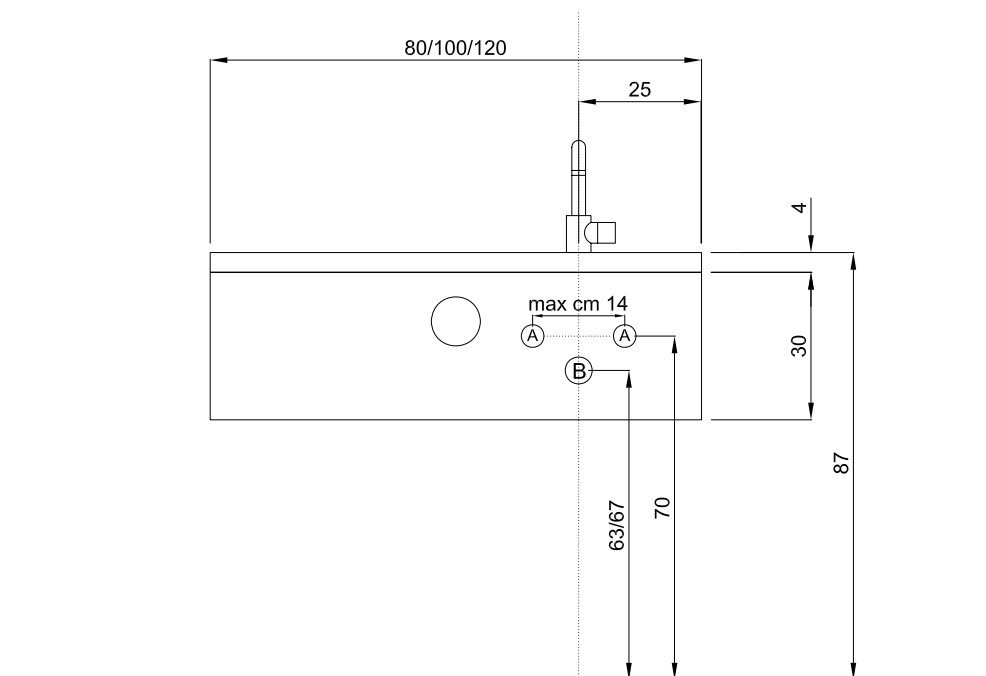

Prêt-à-porter | Informazioni tecniche per l'installazione

Tutte le misure sono espresse in cm. | All measurements are expressed in cm. | Todas las medidas están expresadas en cm. | Toutes les mesures sont exprimées en cm. | Sämtliche Maße sind in cm.

788580 + 789180 dx-sx - 788510 + 789110 dx-sx - 788810Q + 789110 dx-sx -
788512 + 789112 dx-sx - 788812Q + 789112 dx-sx -

A • Si consiglia di fare fori acqua a 70 cm (± 2 cm) da terra con una distanza di 14 cm tra i fori.

B • Si consiglia scarico sifone da terra a 63/67 cm .

788512 + 789212 dx-sx - 788712 + 789312 dx-sx - 788812S + 789212 dx-sx

A • Si consiglia di fare fori acqua a 70 cm (± 2 cm) da terra con una distanza di 14 cm tra i fori.

B • Si consiglia scarico sifone da terra a 63/67 cm .