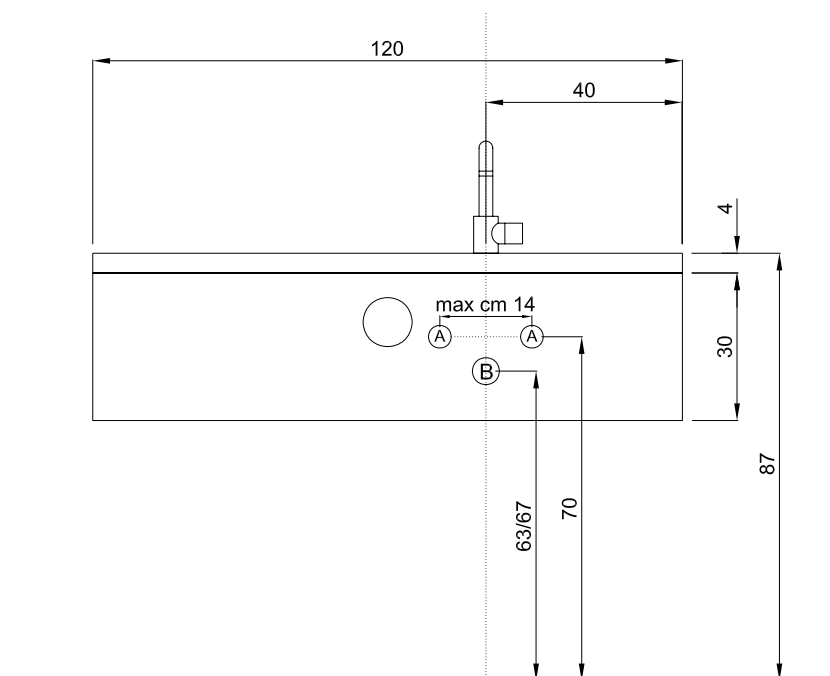

Prêt-à-porter | Informazioni tecniche per l'installazione

Tutte le misure sono espresse in cm. | All measurements are expressed in cm. | Todas las medidas están expresadas en cm. | Toutes les mesures sont exprimées en cm. | Sämtliche Maße sind in cm.

788580 + 789180 dx-sx - 788510 + 789110 dx-sx - 788810Q + 789110 dx-sx -
788512 + 789112 dx-sx - 788812Q + 789112 dx-sx -

A • Si consiglia di fare fori acqua a 70 cm (± 2 cm) da terra con una distanza di 14 cm tra i fori.

B • Si consiglia scarico sifone da terra a 63/67 cm .

788512 + 789212 dx-sx - 788712 + 789312 dx-sx - 788812S + 789212 dx-sx

A • Si consiglia di fare fori acqua a 70 cm (± 2 cm) da terra con una distanza di 14 cm tra i fori.

B • Si consiglia scarico sifone da terra a 63/67 cm .