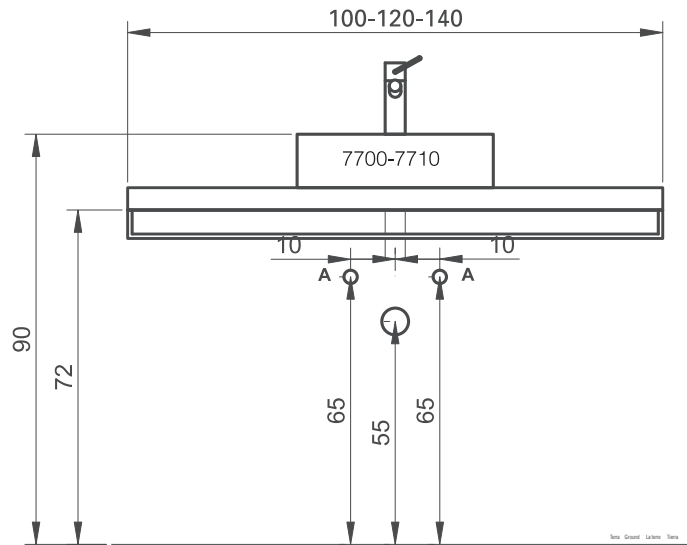

844310

- A** • Hot/cold water connections - maximum centre distance
 Arrivées eau chaude/froide - entraxe maximum
 Junturas agua caliente/fría - intereje máximo
 Warm-/Kaltwasseranschlüsse - maximaler Achsenabstand

- B** • Recommended height of siphon drain
 Évacuation siphon hauteur du sol conseillée
 Descarga sifón altura desde el suelo aconsejada
 Empfohlene Höhe des Siphonablaufs über dem Boden

844316

- A** • Hot/cold water connections - maximum centre distance
 Arrivées eau chaude/froide - entraxe maximum
 Junturas agua caliente/fría - intereje máximo
 Warm-/Kaltwasseranschlüsse - maximaler Achsenabstand

- B** • Recommended height of siphon drain
 Évacuation siphon hauteur du sol conseillée
 Descarga sifón altura desde el suelo aconsejada
 Empfohlene Höhe des Siphonablaufs über dem Boden

Tutte le misure sono espresse in cm. | All measurements are expressed in cm. | Toutes les mesures sont exprimées en cm. | Sämtliche Maße sind in cm.