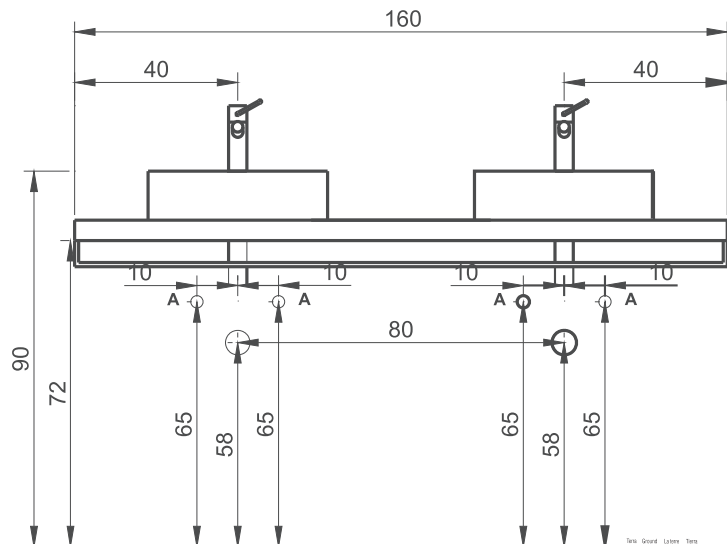

844310

- A** • Hot/cold water connections - maximum centre distance
 Arrivées eau chaude/froide - entraxe maximum
 Junturas agua caliente/fría - intereje máximo
 Warm-/Kaltwasseranschlüsse - maximaler Achsenabstand

- B** • Recommended height of siphon drain
 Évacuation siphon hauteur du sol conseillée
 Descarga sifón altura desde el suelo aconsejada
 Empfohlene Höhe des Siphonablaufs über dem Boden

844316

- A** • Hot/cold water connections - maximum centre distance
 Arrivées eau chaude/froide - entraxe maximum
 Junturas agua caliente/fría - intereje máximo
 Warm-/Kaltwasseranschlüsse - maximaler Achsenabstand

- B** • Recommended height of siphon drain
 Évacuation siphon hauteur du sol conseillée
 Descarga sifón altura desde el suelo aconsejada
 Empfohlene Höhe des Siphonablaufs über dem Boden

Tutte le misure sono espresse in cm. | All measurements are expressed in cm. | Toutes les mesures sont exprimées en cm. | Sämtliche Maße sind in cm.