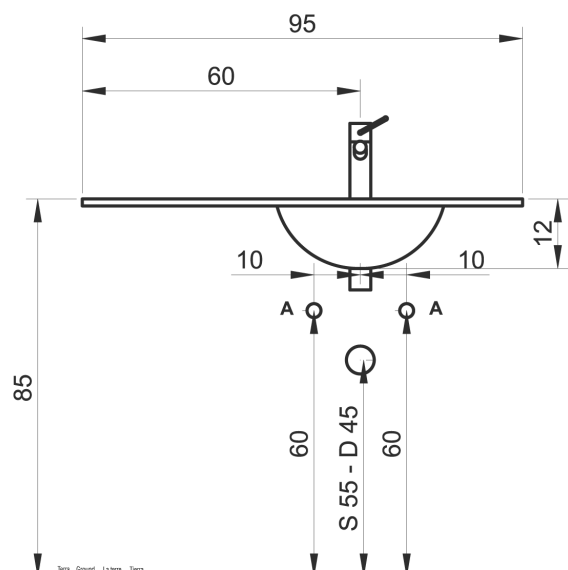

714509

- A** • Hot/cold water connections - maximum centre distance
 Arrivées eau chaude/froide - entraxe maximum
 Junturas agua caliente/fría - intereje máximo
 Warm-/Kaltwasseranschlüsse - maximaler Achsenabstand

- B** • Recommended height of siphon drain
 Évacuation siphon hauteur du sol conseillée
 Descarga sifón altura desde el suelo aconsejada
 Empfohlene Höhe des Siphonablaufs über dem Boden

744009

- A** • Hot/cold water connections - maximum centre distance
 Arrivées eau chaude/froide - entraxe maximum
 Junturas agua caliente/fría - intereje máximo
 Warm-/Kaltwasseranschlüsse - maximaler Achsenabstand

- B** • Recommended height of siphon drain
 Évacuation siphon hauteur du sol conseillée
 Descarga sifón altura desde el suelo aconsejada
 Empfohlene Höhe des Siphonablaufs über dem Boden

Toutes les mesures sont exprimées en cm. | Todas las medidas están expresadas en cm. | All measurements are expressed in cm. | Sämtliche Maße sind in cm.

Tutte le misure sono espresse in cm. | All measurements are expressed in cm. | Toutes les mesures sont exprimées en cm. | Sämtliche Maße sind in cm.

744309

- A** • Hot/cold water connections - maximum centre distance
 Arrivées eau chaude/froide - entraxe maximum
 Junturas agua caliente/fría - intereje máximo
 Warm-/Kaltwasseranschlüsse - maximaler Achsenabstand