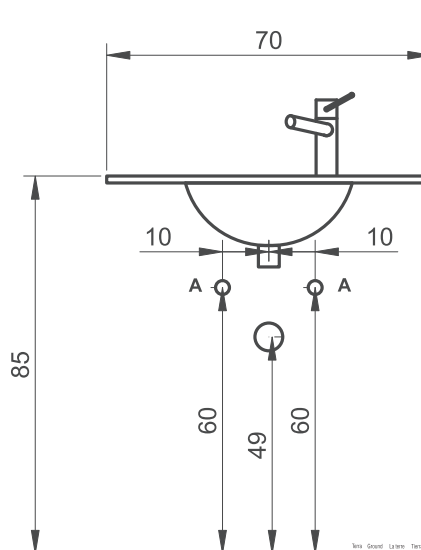

- B** • Recommended height of siphon drain
 Évacuation siphon hauteur du sol conseillée
 Descarga sifón altura desde el suelo aconsejada
 Empfohlene Höhe des Siphonablaufs über dem Boden

Toutes les mesures sont exprimées en cm. | Todas las medidas están expresadas en cm. | All measurements are expressed in cm. | Sämtliche Maße sind in cm.

Tutte le misure sono espresse in cm. | All measurements are expressed in cm. | Toutes les mesures sont exprimées en cm. | Sämtliche Maße sind in cm.

744309

- A** • Hot/cold water connections - maximum centre distance
 Arrivées eau chaude/froide - entraxe maximum
 Junturas agua caliente/fría - intereje máximo
 Warm-/Kaltwasseranschlüsse - maximaler Achsenabstand

- B** • Recommended height of siphon drain
 Évacuation siphon hauteur du sol conseillée
 Descarga sifón altura desde el suelo aconsejada
 Empfohlene Höhe des Siphonablaufs über dem Boden

713909

- A** • Hot/cold water connections - maximum centre distance
 Arrivées eau chaude/froide - entraxe maximum
 Junturas agua caliente/fría - intereje máximo
 Warm-/Kaltwasseranschlüsse - maximaler Achsenabstand