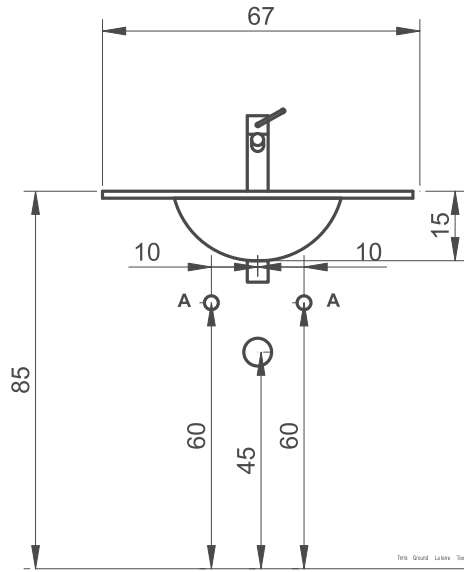

714509

- A** • Hot/cold water connections - maximum centre distance
 Arrivées eau chaude/froide - entraxe maximum
 Junturas agua caliente/fría - intereje máximo
 Warm-/Kaltwasseranschlüsse - maximaler Achsenabstand

- B** • Recommended height of siphon drain
 Évacuation siphon hauteur du sol conseillée
 Descarga sifón altura desde el suelo aconsejada
 Empfohlene Höhe des Siphonablaufs über dem Boden

744009

- A** • Hot/cold water connections - maximum centre distance
 Arrivées eau chaude/froide - entraxe maximum
 Junturas agua caliente/fría - intereje máximo
 Warm-/Kaltwasseranschlüsse - maximaler Achsenabstand

- B** • Recommended height of siphon drain
 Évacuation siphon hauteur du sol conseillée
 Descarga sifón altura desde el suelo aconsejada
 Empfohlene Höhe des Siphonablaufs über dem Boden

Toutes les mesures sont exprimées en cm. | Todas las medidas están expresadas en cm. | All measurements are expressed in cm. | Sämtliche Maße sind in cm.

Tutte le misure sono espresse in cm. | All measurements are expressed in cm. | Toutes les mesures sont exprimées en cm. | Sämtliche Maße sind in cm.

744309

- A** • Hot/cold water connections - maximum centre distance
 Arrivées eau chaude/froide - entraxe maximum
 Junturas agua caliente/fría - intereje máximo
 Warm-/Kaltwasseranschlüsse - maximaler Achsenabstand