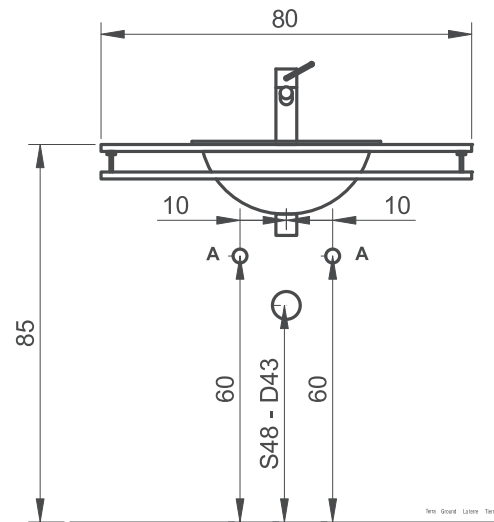

714509

- A** • Hot/cold water connections - maximum centre distance
 Arrivées eau chaude/froide - entraxe maximum
 Junturas agua caliente/fría - intereje máximo
 Warm-/Kaltwasseranschlüsse - maximaler Achsenabstand

- B** • Recommended height of siphon drain
 Évacuation siphon hauteur du sol conseillée
 Descarga sifón altura desde el suelo aconsejada
 Empfohlene Höhe des Siphonablaufs über dem Boden

744009

- A** • Hot/cold water connections - maximum centre distance
 Arrivées eau chaude/froide - entraxe maximum
 Junturas agua caliente/fría - intereje máximo
 Warm-/Kaltwasseranschlüsse - maximaler Achsenabstand

- B** • Recommended height of siphon drain
 Évacuation siphon hauteur du sol conseillée
 Descarga sifón altura desde el suelo aconsejada
 Empfohlene Höhe des Siphonablaufs über dem Boden

Toutes les mesures sont exprimées en cm. | Todas las medidas están expresadas en cm. | All measurements are expressed in cm. | Sämtliche Maße sind in cm.

Tutte le misure sono espresse in cm. | All measurements are expressed in cm. | Toutes les mesures sont exprimées en cm. | Sämtliche Maße sind in cm.

744309

- A** • Hot/cold water connections - maximum centre distance
 Arrivées eau chaude/froide - entraxe maximum
 Junturas agua caliente/fría - intereje máximo
 Warm-/Kaltwasseranschlüsse - maximaler Achsenabstand