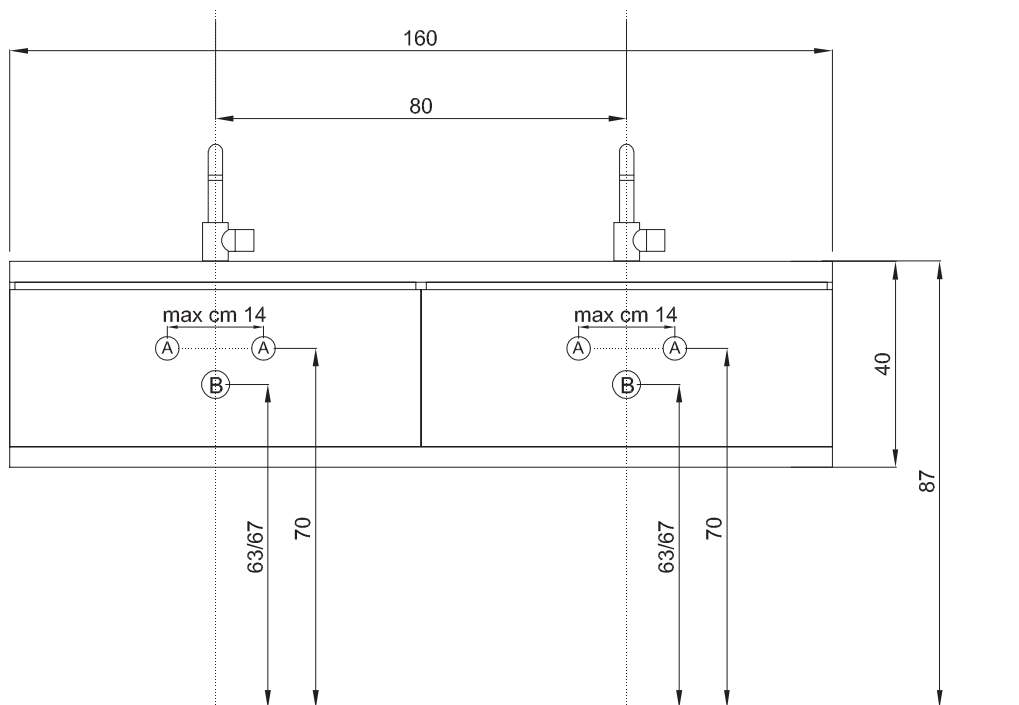

Cover | Informazioni tecniche per l'installazione

938050 - 931050 - 931250 - 931251 - 931450

A • Si consiglia di fare fori acqua a 70 cm (\pm 2 cm) da terra con una distanza di 14 cm tra i fori.

B • Si consiglia scarico sifone da terra a 63/67 cm .

931650

A • Si consiglia di fare fori acqua a 70 cm (\pm 2 cm) da terra con una distanza di 14 cm tra i fori.

B • Si consiglia scarico sifone da terra a 63/67 cm .