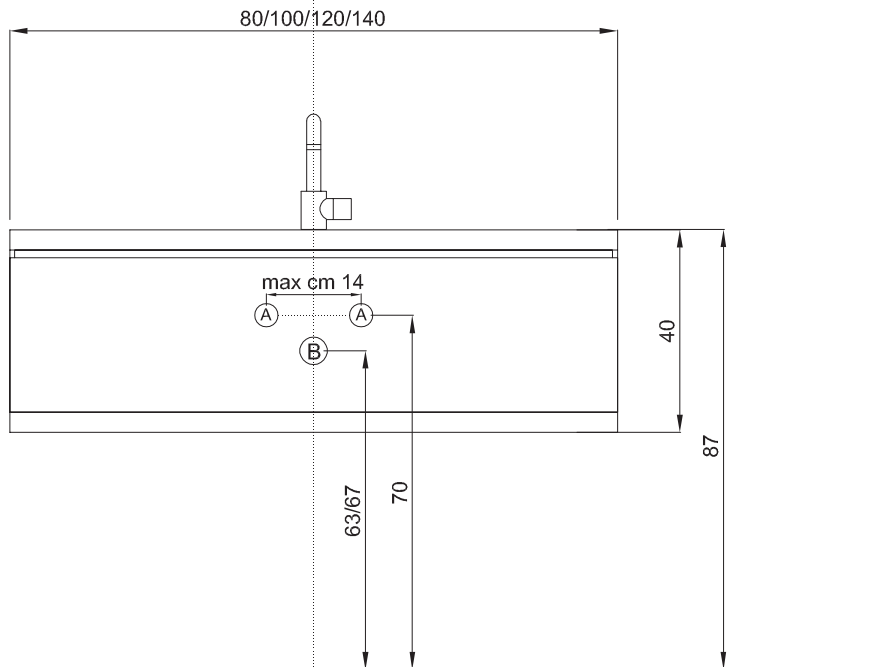

Cover | Informazioni tecniche per l'installazione

938050 - 931050 - 931250 - 931251 - 931450

A • Si consiglia di fare fori acqua a 70 cm (\pm 2 cm) da terra con una distanza di 14 cm tra i fori.

B • Si consiglia scarico sifone da terra a 63/67 cm .

931650

A • Si consiglia di fare fori acqua a 70 cm (\pm 2 cm) da terra con una distanza di 14 cm tra i fori.

B • Si consiglia scarico sifone da terra a 63/67 cm .