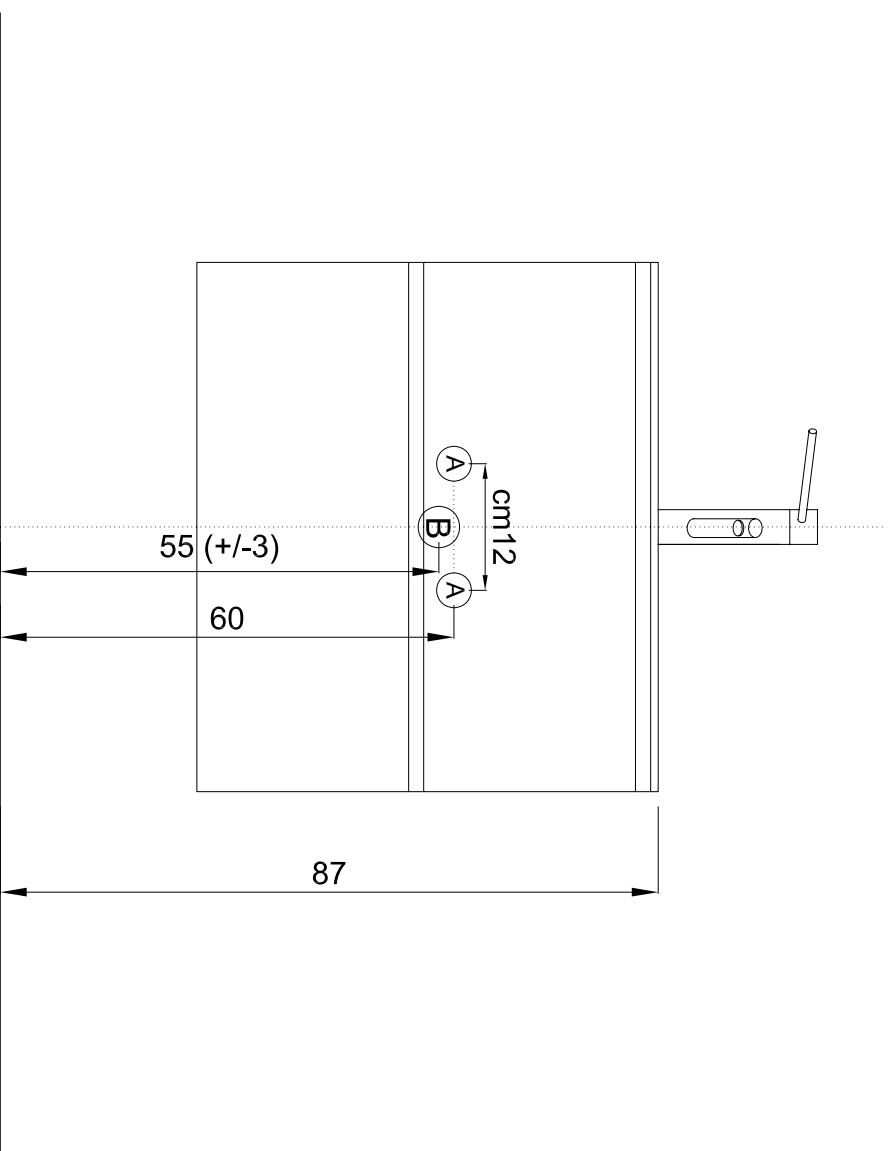

NIKY VASCA SEMINCASSO STADIO cm 70x60 prof. 50

- Ⓐ attacchi acqua calda/fredda
- h da terra cm 60
- interasse cm 12 +/- 3 cm
- Ⓑ scarico sifone -altezza da terra cm 50 +/- 3 cm

NIKY LAVABO JUKEBOX mobile cm 70

- A** attacchi acqua calda/fredda
- h da terra cm 69 (+/- cm 2)
- interasse cm 10/12
- B** scarico sifone -altezza da terra cm 57 (+/- cm 2)

NIKY VASCA JABL
mobile cm 70x60 prof. 36

- A**) attacchi acqua calda/fredda
- h da terra cm 60
- interasse cm 12 +/- 3 cm
- B**) scarico sifone -altezza da terra cm 50 +/- 3 cm

NIKY VASCA INTEGRATA VETRO cm 70x60 prof. 36/50

- A** attacchi acqua calda/fredda
- h da terra cm 60
- interasse cm 12 +/- 3 cm
- B** scarico sifone -altezza da terra cm 55 +/- 3 cm

NIKY VASCA APPOGGIO
mobile cm 70x60 prof. 50

- A** attacchi acqua calda/fredda
- h da terra cm 60
- interasse cm 12 +/- 3 cm
- B** scarico sifone -altezza da terra cm 50 +/- 3 cm

NIKY VASCA APPOGGIO
mobile cm 70x42 prof. 50

- A** attacchi acqua calda/fredda
- h da terra cm 60
- interasse cm 12 +/- 3 cm
- B** scarico sifone -altezza da terra cm 50 +/- 3 cm