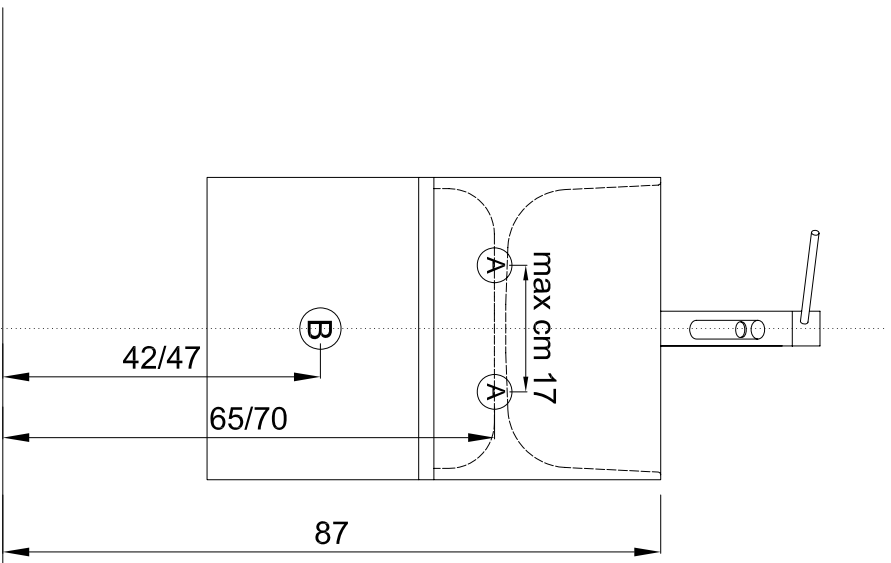

NIKY LAVABO CUBO
mobile cm 40

- A** attacchi acqua calda/fredda
- h da terra cm 65/70
- interasse max cm 17
- B** scarico sifone -altezza da terra cm 42/47

NIKY LAVABO CUBO
mobile cm 50

- A** attacchi acqua calda/fredda
- h da terra cm 65/70
- interasse max cm 17
- B** scarico sifone -altezza da terra cm 42/47

NIKY VASCA SEMINCASSO STADIO cm 70x60 prof. 50

- Ⓐ attacchi acqua calda/fredda
- h da terra cm 60
- interasse cm 12 +/- 3 cm
- Ⓑ scarico sifone -altezza da terra cm 50 +/- 3 cm

NIKY LAVABO JUKEBOX mobile cm 70

- A** attacchi acqua calda/fredda
- h da terra cm 69 (+/- cm 2)
- interasse cm 10/12
- B** scarico sifone -altezza da terra cm 57 (+/- cm 2)

NIKY VASCA JABL
mobile cm 70x60 prof. 36

- A**) attacchi acqua calda/fredda
- h da terra cm 60
- interasse cm 12 +/- 3 cm
- B**) scarico sifone -altezza da terra cm 50 +/- 3 cm

NIKY VASCA INTEGRATA VETRO cm 70x60 prof. 36/50

- A** attacchi acqua calda/fredda
- h da terra cm 60
- interasse cm 12 +/- 3 cm
- B** scarico sifone -altezza da terra cm 55 +/- 3 cm

NIKY VASCA APPOGGIO
mobile cm 70x60 prof. 50