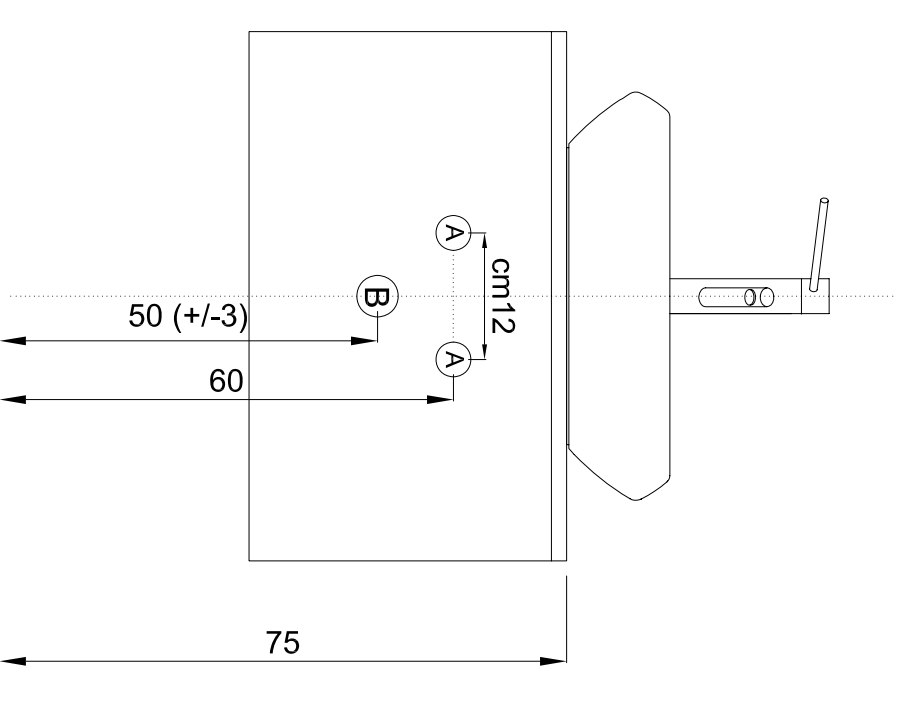

- A** attacchi acqua calda/fredda
- h da terra cm 69 (+/- cm 2)
- interasse cm 10/12
- B** scarico sifone -altezza da terra cm 57 (+/- cm 2)

NIKY VASCA JABL
mobile cm 70x60 prof. 36

- A**) attacchi acqua calda/fredda
- h da terra cm 60
- interasse cm 12 +/- 3 cm
- B**) scarico sifone -altezza da terra cm 50 +/- 3 cm

NIKY VASCA INTEGRATA VETRO cm 70x60 prof. 36/50

- A** attacchi acqua calda/fredda
- h da terra cm 60
- interasse cm 12 +/- 3 cm
- B** scarico sifone -altezza da terra cm 55 +/- 3 cm

NIKY VASCA APPOGGIO
mobile cm 70x60 prof. 50

- A** attacchi acqua calda/fredda
- h da terra cm 60
- interasse cm 12 +/- 3 cm
- B** scarico sifone -altezza da terra cm 50 +/- 3 cm

NIKY VASCA APPOGGIO
mobile cm 70x42 prof. 50

- A** attacchi acqua calda/fredda
- h da terra cm 60
- interasse cm 12 +/- 3 cm
- B** scarico sifone -altezza da terra cm 50 +/- 3 cm