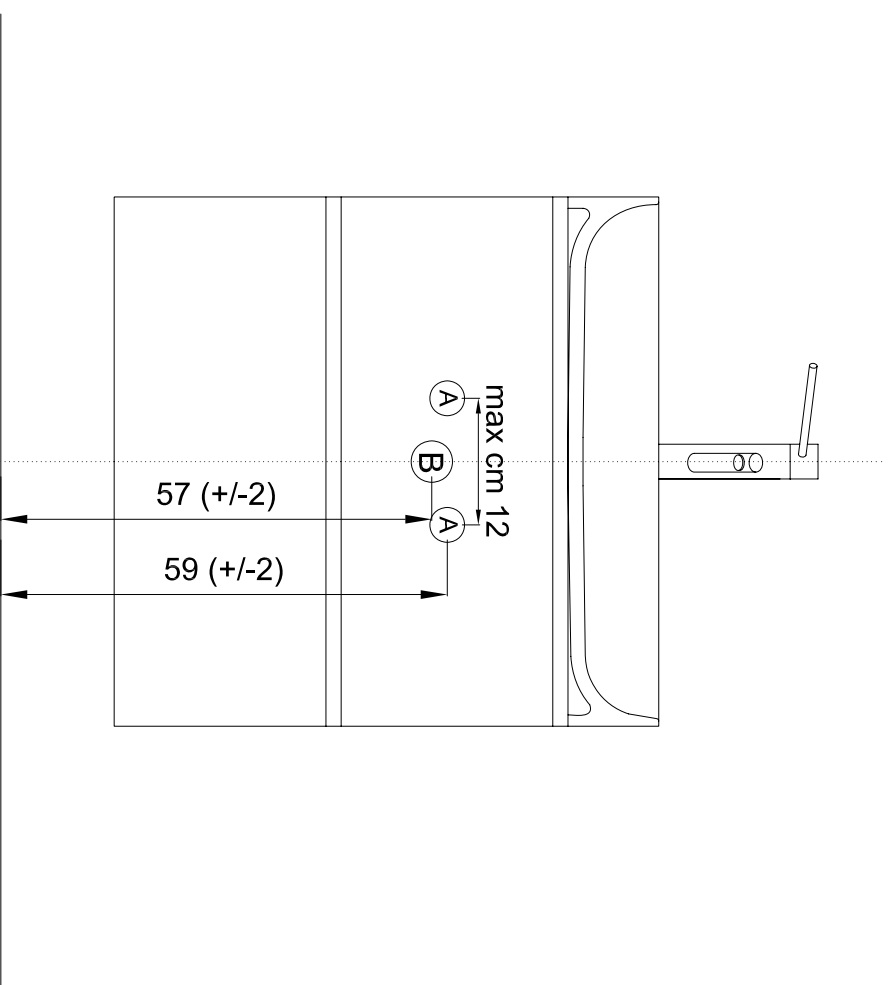

NIKY LAVABO CUBO
mobile cm 40

- A** attacchi acqua calda/fredda
- h da terra cm 65/70
- interasse max cm 17
- B** scarico sifone -altezza da terra cm 42/47

NIKY LAVABO CUBO
mobile cm 50

- A** attacchi acqua calda/fredda
- h da terra cm 65/70
- interasse max cm 17
- B** scarico sifone -altezza da terra cm 42/47

NIKY VASCA SEMINCASSO STADIO cm 70x60 prof. 50

- Ⓐ attacchi acqua calda/fredda
- h da terra cm 60
- interasse cm 12 +/- 3 cm
- Ⓑ scarico sifone -altezza da terra cm 50 +/- 3 cm

NIKY LAVABO JUKEBOX mobile cm 70

- A** attacchi acqua calda/fredda
- h da terra cm 69 (+/- cm 2)
- interasse cm 10/12
- B** scarico sifone -altezza da terra cm 57 (+/- cm 2)

NIKY VASCA JABL
mobile cm 70x60 prof. 36

- A**) attacchi acqua calda/fredda
- h da terra cm 60
- interasse cm 12 +/- 3 cm
- B**) scarico sifone -altezza da terra cm 50 +/- 3 cm

NIKY VASCA INTEGRATA VETRO cm 70x60 prof. 36/50

- A** attacchi acqua calda/fredda
- h da terra cm 60
- interasse cm 12 +/- 3 cm
- B** scarico sifone -altezza da terra cm 55 +/- 3 cm

NIKY VASCA APPOGGIO
mobile cm 70x60 prof. 50