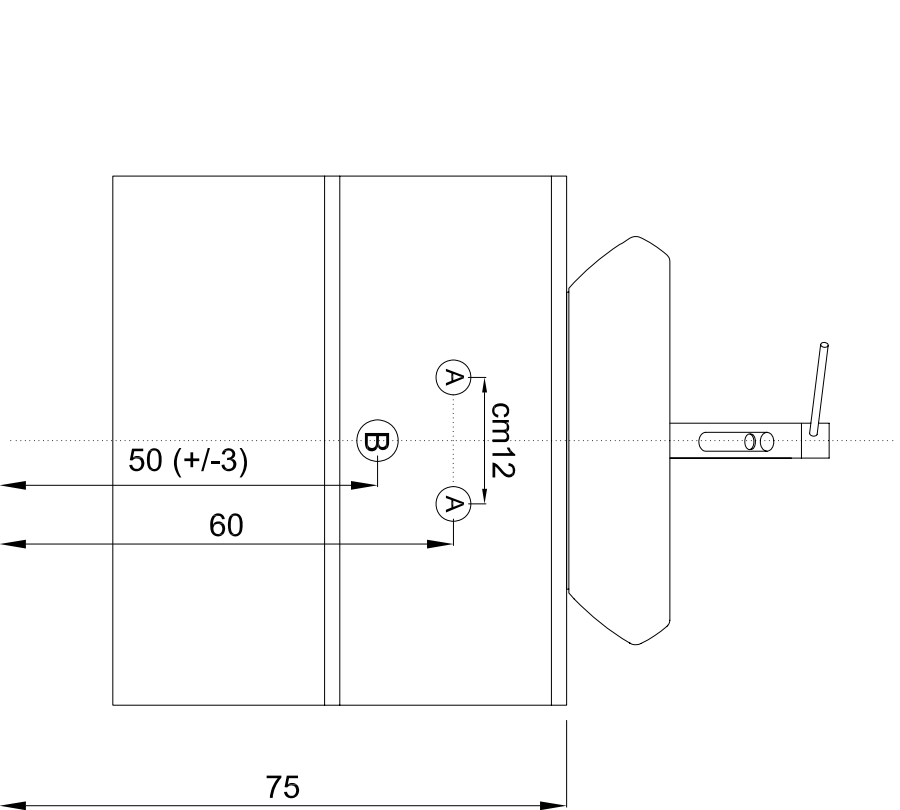

- A** attacchi acqua calda/fredda
- h da terra cm 69 (+/- cm 2)
- interasse cm 10/12
- B** scarico sifone -altezza da terra cm 57 (+/- cm 2)

NIKY VASCA JABL
mobile cm 70x60 prof. 36

- A**) attacchi acqua calda/fredda
- h da terra cm 60
- interasse cm 12 +/- 3 cm
- B**) scarico sifone -altezza da terra cm 50 +/- 3 cm

NIKY VASCA INTEGRATA VETRO cm 70x60 prof. 36/50

- A** attacchi acqua calda/fredda
- h da terra cm 60
- interasse cm 12 +/- 3 cm
- B** scarico sifone -altezza da terra cm 55 +/- 3 cm

NIKY VASCA APPOGGIO
mobile cm 70x60 prof. 50

- A** attacchi acqua calda/fredda
- h da terra cm 60
- interasse cm 12 +/- 3 cm
- B** scarico sifone -altezza da terra cm 50 +/- 3 cm

NIKY VASCA APPOGGIO
mobile cm 70x42 prof. 50

- A** attacchi acqua calda/fredda
- h da terra cm 60
- interasse cm 12 +/- 3 cm
- B** scarico sifone -altezza da terra cm 50 +/- 3 cm