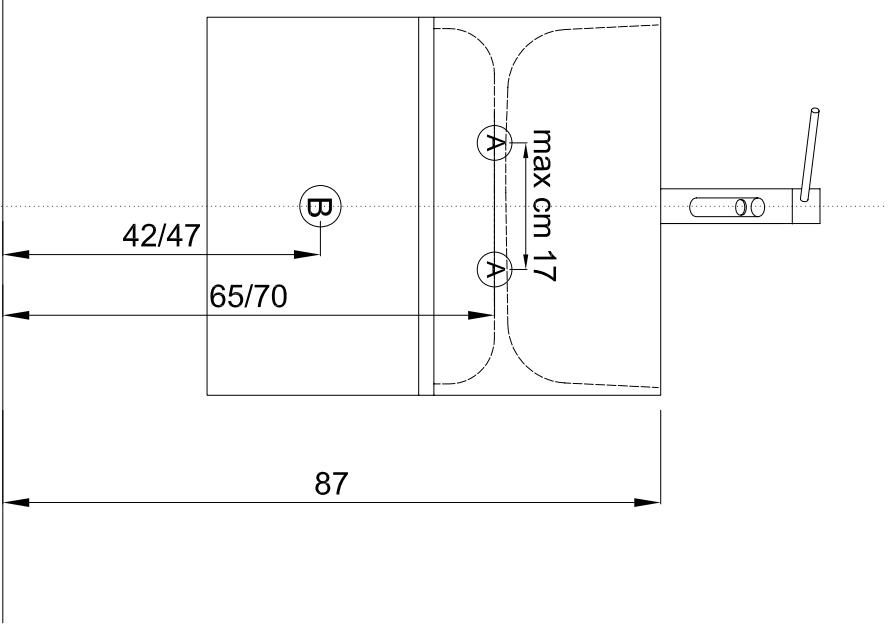

NIKY LAVABO CUBO
mobile cm 40

- A** attacchi acqua calda/fredda
- h da terra cm 65/70
- interasse max cm 17
- B** scarico sifone -altezza da terra cm 42/47

NIKY LAVABO CUBO
mobile cm 50

- A** attacchi acqua calda/fredda
- h da terra cm 65/70
- interasse max cm 17
- B** scarico sifone -altezza da terra cm 42/47

NIKY VASCA SEMINCASSO STADIO cm 70x60 prof. 50

- Ⓐ attacchi acqua calda/fredda
- h da terra cm 60
- interasse cm 12 +/- 3 cm
- Ⓑ scarico sifone -altezza da terra cm 50 +/- 3 cm

NIKY LAVABO JUKEBOX mobile cm 70

- A** attacchi acqua calda/fredda
- h da terra cm 69 (+/- cm 2)
- interasse cm 10/12
- B** scarico sifone -altezza da terra cm 57 (+/- cm 2)

NIKY VASCA JABL
mobile cm 70x60 prof. 36

- A**) attacchi acqua calda/fredda
- h da terra cm 60
- interasse cm 12 +/- 3 cm
- B**) scarico sifone -altezza da terra cm 50 +/- 3 cm

NIKY VASCA INTEGRATA VETRO cm 70x60 prof. 36/50

- A** attacchi acqua calda/fredda
- h da terra cm 60
- interasse cm 12 +/- 3 cm
- B** scarico sifone -altezza da terra cm 55 +/- 3 cm

NIKY VASCA APPOGGIO
mobile cm 70x60 prof. 50