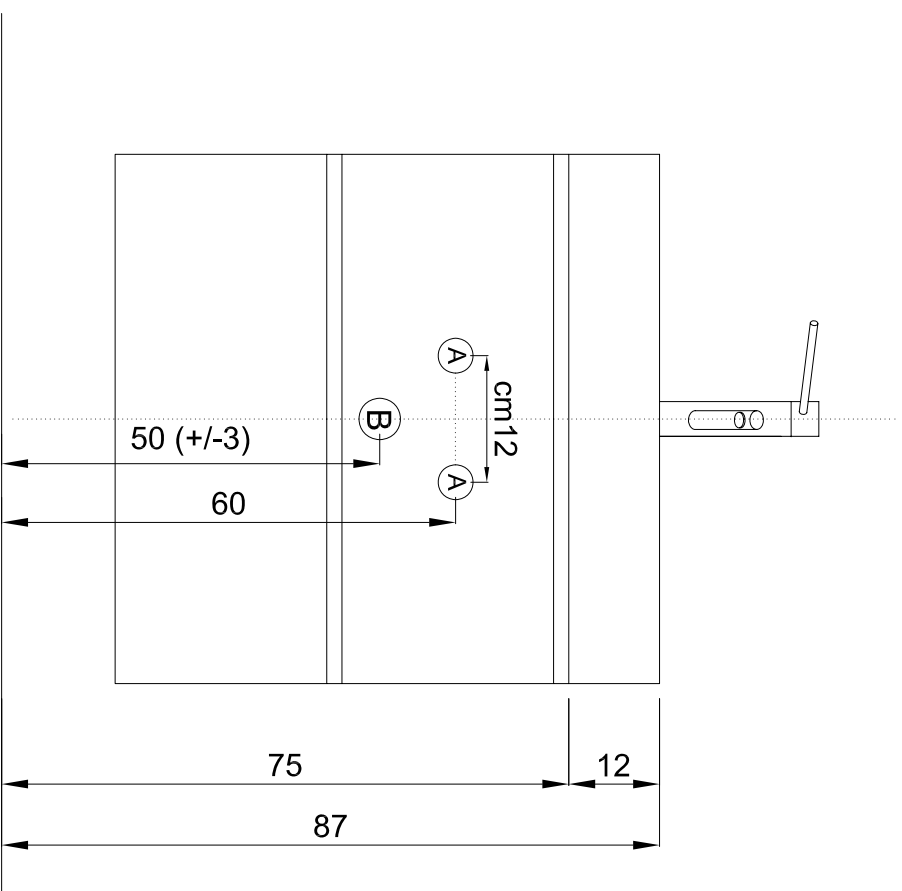

NIKY VASCA SEMINCASSO STADIO cm 70x60 prof. 50

- Ⓐ attacchi acqua calda/fredda
- h da terra cm 60
- interasse cm 12 +/- 3 cm
- Ⓑ scarico sifone -altezza da terra cm 50 +/- 3 cm

NIKY LAVABO JUKEBOX mobile cm 70

- A** attacchi acqua calda/fredda
- h da terra cm 69 (+/- cm 2)
- interasse cm 10/12
- B** scarico sifone -altezza da terra cm 57 (+/- cm 2)

NIKY VASCA JABL
mobile cm 70x60 prof. 36

- A**) attacchi acqua calda/fredda
- h da terra cm 60
- interasse cm 12 +/- 3 cm
- B**) scarico sifone -altezza da terra cm 50 +/- 3 cm

NIKY VASCA INTEGRATA VETRO cm 70x60 prof. 36/50

- A** attacchi acqua calda/fredda
- h da terra cm 60
- interasse cm 12 +/- 3 cm
- B** scarico sifone -altezza da terra cm 55 +/- 3 cm

NIKY VASCA APPOGGIO
mobile cm 70x60 prof. 50

- A** attacchi acqua calda/fredda
- h da terra cm 60
- interasse cm 12 +/- 3 cm
- B** scarico sifone -altezza da terra cm 50 +/- 3 cm

NIKY VASCA APPOGGIO
mobile cm 70x42 prof. 50

- A** attacchi acqua calda/fredda
- h da terra cm 60
- interasse cm 12 +/- 3 cm
- B** scarico sifone -altezza da terra cm 50 +/- 3 cm