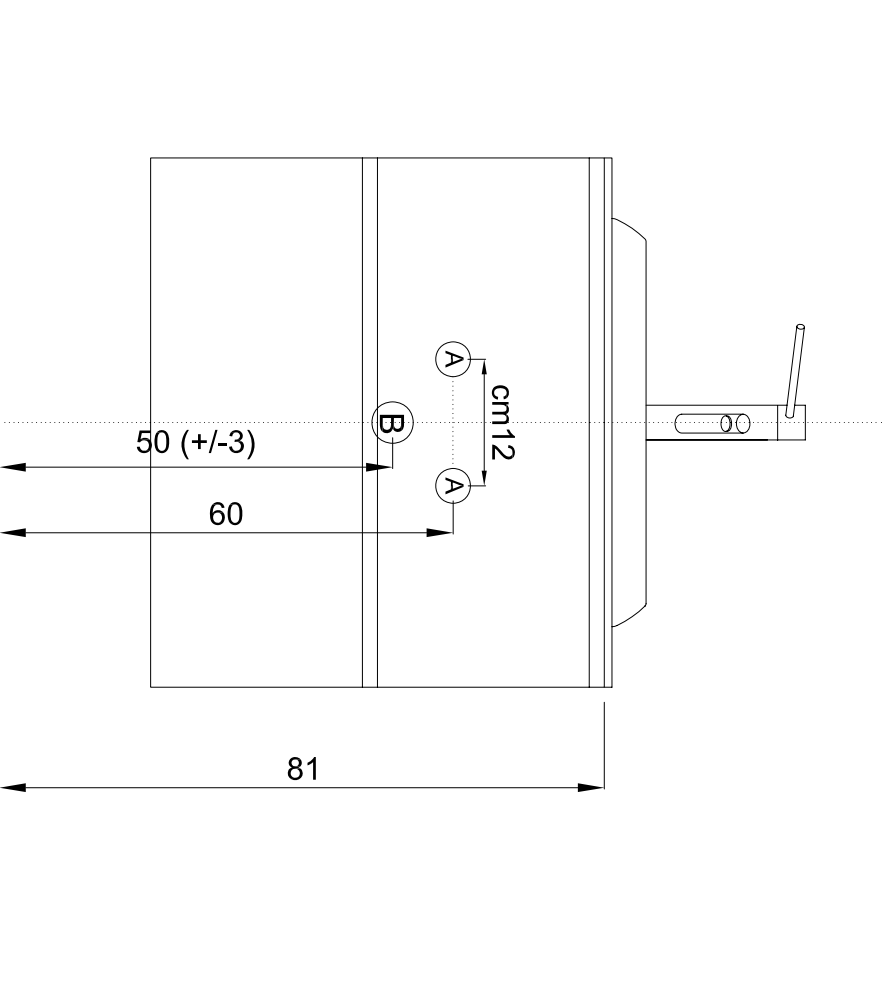

NIKY LAVABO CUBO
mobile cm 40

- A** attacchi acqua calda/fredda
- h da terra cm 65/70
- interasse max cm 17
- B** scarico sifone -altezza da terra cm 42/47

NIKY LAVABO CUBO
mobile cm 50

- A** attacchi acqua calda/fredda
- h da terra cm 65/70
- interasse max cm 17
- B** scarico sifone -altezza da terra cm 42/47

NIKY VASCA SEMINCASSO STADIO cm 70x60 prof. 50

- Ⓐ attacchi acqua calda/fredda
- h da terra cm 60
- interasse cm 12 +/- 3 cm
- Ⓑ scarico sifone -altezza da terra cm 50 +/- 3 cm

NIKY LAVABO JUKEBOX mobile cm 70

- A** attacchi acqua calda/fredda
- h da terra cm 69 (+/- cm 2)
- interasse cm 10/12
- B** scarico sifone -altezza da terra cm 57 (+/- cm 2)

NIKY VASCA JABL
mobile cm 70x60 prof. 36

- A**) attacchi acqua calda/fredda
- h da terra cm 60
- interasse cm 12 +/- 3 cm
- B**) scarico sifone -altezza da terra cm 50 +/- 3 cm

NIKY VASCA INTEGRATA VETRO cm 70x60 prof. 36/50

- A** attacchi acqua calda/fredda
- h da terra cm 60
- interasse cm 12 +/- 3 cm
- B** scarico sifone -altezza da terra cm 55 +/- 3 cm

NIKY VASCA APPOGGIO
mobile cm 70x60 prof. 50