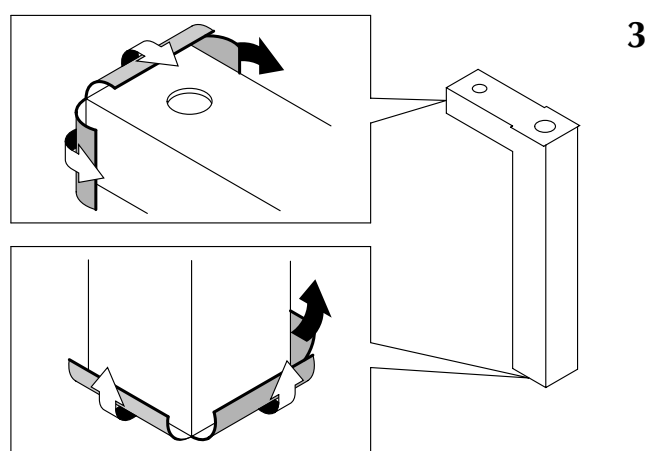

COD. N° 8241

COD. N° 8341C

COD. N° 8342C