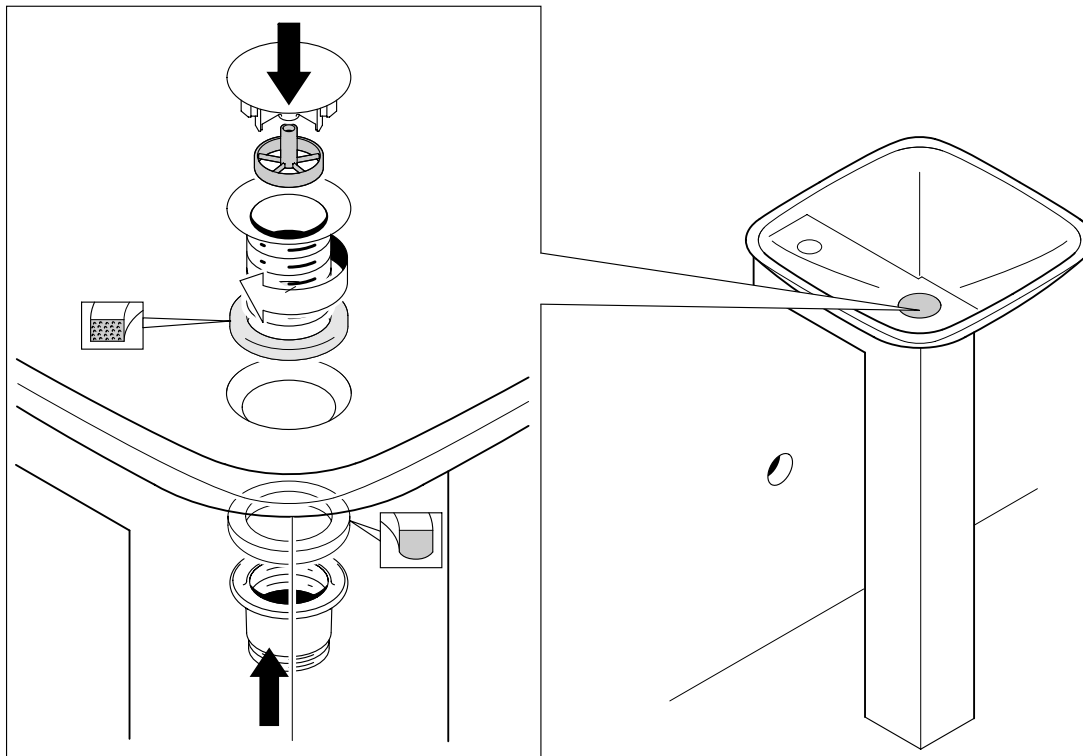

AVVERTENZE E ISTRUZIONI D'USO

La ditta Regia certificata **BVQI SINCERT** vision 2000 garantisce che il prodotto è stato costruito con i migliori materiali montato e provato per durare nel tempo.

Regia garantisce che tutti i prodotti sono stati realizzati secondo le procedure e gli standard più restrittivi. I prodotti in vetro sono verniciati a forno con temperature a 500° C per garantire la resistenza e la brillantezza nel tempo.

Il vetro viene detensionato per garantire stabilità nel tempo e resistenza agli shock termici e meccanici.

Per i mobili in legno vengono utilizzati a seconda del prodotto pannelli multistrato in betulla, placcati con rovere rigato o con tranciato di acero frizée di prima scelta.

per le versioni laccate il pannello è in MDF nobilitato con verniciatura poliuretana lucida spazzolata

Tutti i cassetti sono in metallo, acciaio doppia verniciatura antigraffio, ad estrazione totale, autorientro a molla (Hettich).

le cerniere sono in acciaio stampato nichelato apertura 45°/90°.

RACCOMANDAZIONI

Al fine di garantire nel tempo il perfetto stato del prodotto, si raccomanda di non utilizzare acidi solventi, materiali abrasivi, ma di utilizzare panni morbidi e prodotti specifici per le varie superfici.

IMPORTANTE

I prodotti facenti parti della fornitura devono essere montati secondo le istruzioni allegate da personale specializzato.

Il non rispetto delle procedure indicate fa decadere ogni garanzia sulla fornitura da parte di Regia.

WARNINGS AND USAGE MODALITIES

The company Regia, **BVQI SINCERT** vision 2000 certified, warranties that the product is built using the best materials, assembled and tested to last in time. Regia warranties that all its products are developed according to the most strict standards and procedures. Glass products are painted and fired at 500 degrees C to ensure a lasting brightness and durability. The glass is then tempered in order to guarantee time stability and resistance to thermal and mechanical shocks.

For our wood furniture we use first-quality birch plywood that is oak or maple veneered depending on the finish we want to offer.

For lacquered pieces of furniture we use MDF treated with bright polyurethane varnish.

All drawers are in double-varnish steel to make it scratch resistant, fully extendable and with self closing feature (mechanism from Hettich). Hinges are in stamped nickel-finish steel with opening 45/90.

RACCOMANDATIONS

In order to guarantee the appearance and durability of the product, we recommend not to use acetic solvents, abrasive sponges, but to use soft cloth and products developed specifically for the various surfaces.

VERY IMPORTANT

Our products must be installed according to the installation instructions by professionals.

The lack of observance of the mentioned procedures makes any warranty offered by Regia null.

AVIS ET INSTRUCTIONS D'UTILIZATIONS