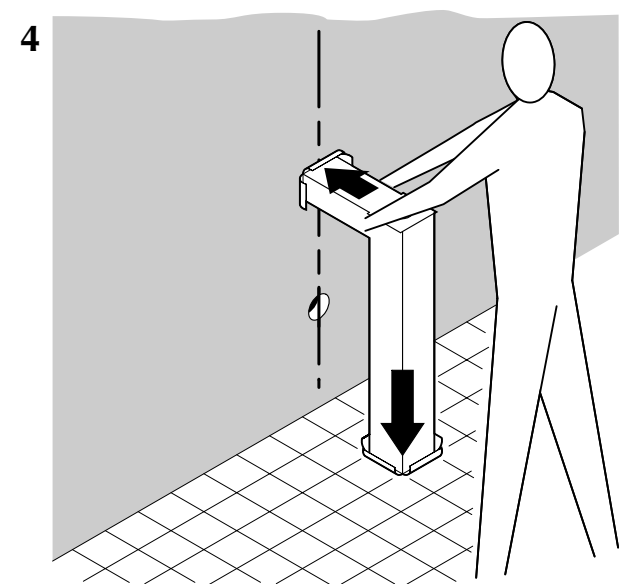

COD. N° 8241

COD. N° 8341C

COD. N° 8342C